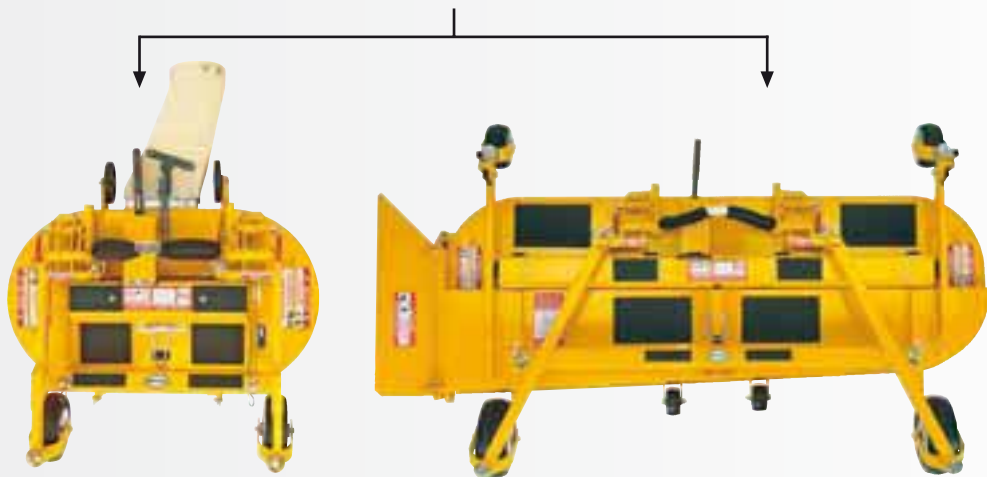

* Converter required

TECHNISCHE DATEN

Alle Schneideeinheiten sind beweglich in einem Rahmen federentlastend aufgehängt. Dadurch passt sich das Mähdeck mühelos und automatisch den Bodenkonturen an. Der entstehende Gewichtstransfer auf die Vorderräder bringt eine noch bessere Traktion.

Standardausrüstung

- Mit einem Handgriff kann das Mähdeck für Reinigung und Service senkrecht gestellt werden.
- Alle Mähwerke sind grundsätzlich austauschbar und passen an alle Geräte
- Schnitthöheneinstellung von 2,5 bis 10 cm in 1,25 cm Stufen (DSD62 3,75 - 11,25 cm)

DATI TECNICI

I piatti flottanti seguono morbidamente i contorni del terreno grazie a piatti basculanti e a molle che fungono da contrappeso.

Standard

- La pulizia e la manutenzione delle lame è molto semplice grazie al sistema di alzamento a 90° detto Tilt up
- Tutti i piatti sono intercambiabili e possono essere montati su tutti i trattori.
- Altezza di taglio regolabile da 2,5 - 10 cm (regolazioni di 1,25 cm).
- DSD62 altezza di taglio: 3,75 - 1,25 cm

MUSZAKAI LEÍRÁS

A vágóasztal rugalmas felfüggesztésének és rugós elensúlyozásának köszönhetően szinte „úszik” a talajon, pontosan követve annak egyenetlenségeit.

Általános információ

- A vágóasztalok a könnyű tisztítás és karbantarthatóság érdekében kevesebb mint 15 másodperc alatt 90°-ban felhajthatók.
- Minden vágóasztal cserélhető és bármely traktorra egyszerűen felszerelhető
- A vágási magasság 2,5 – 10 cm között változtatható (1,25 cm-es lépésekben).