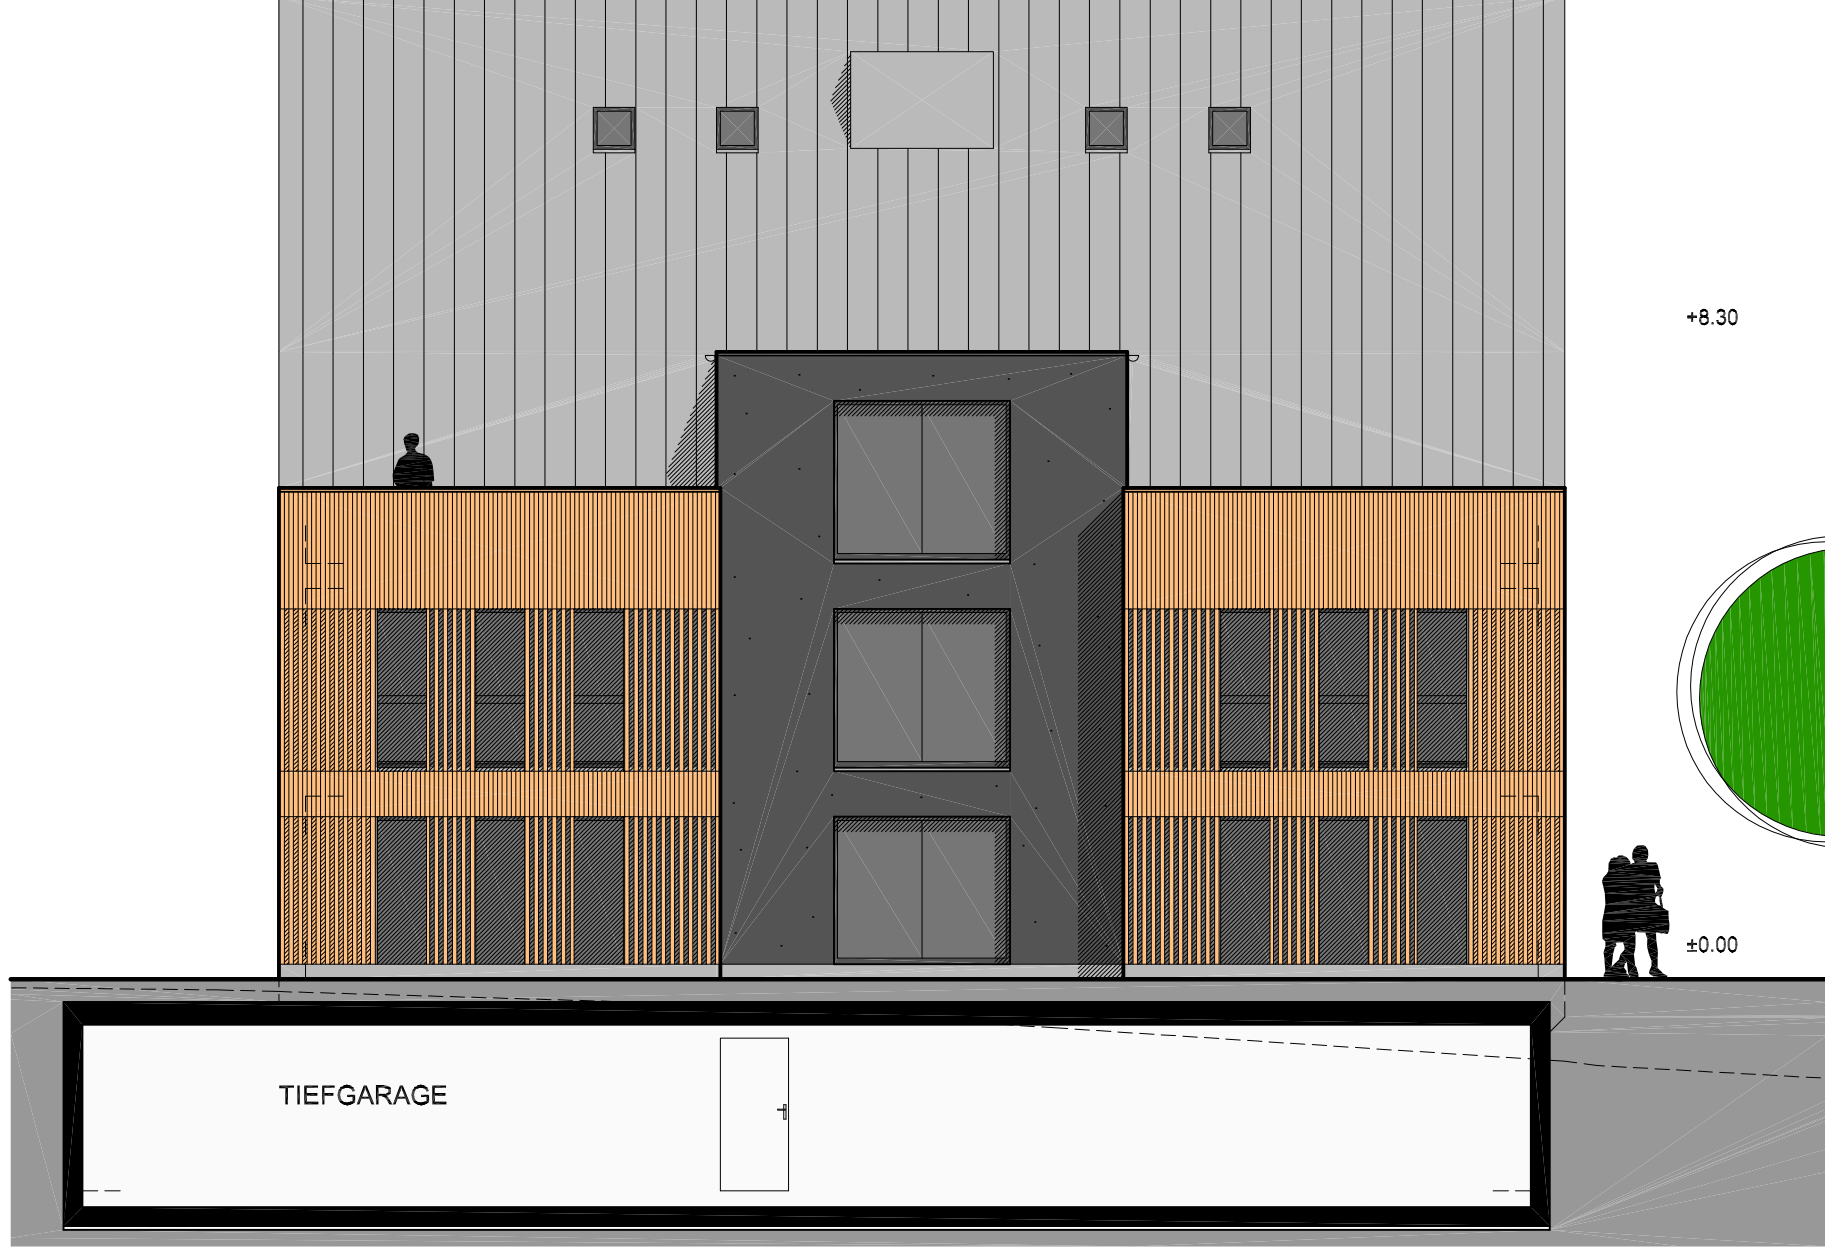

226 - NEUBAU MFH

HINTERDORFSTR., 8315 LINDAU

GUT + LUNARDI

ARCHITEKTEN ETH / HTL / SIA
UNTERSCHNABERG, 8352 RÄTERSCHEN
TEL. 052 363 23 28 FAX. 052 363 25 23

SÜDFASSADE
MST. 1:100