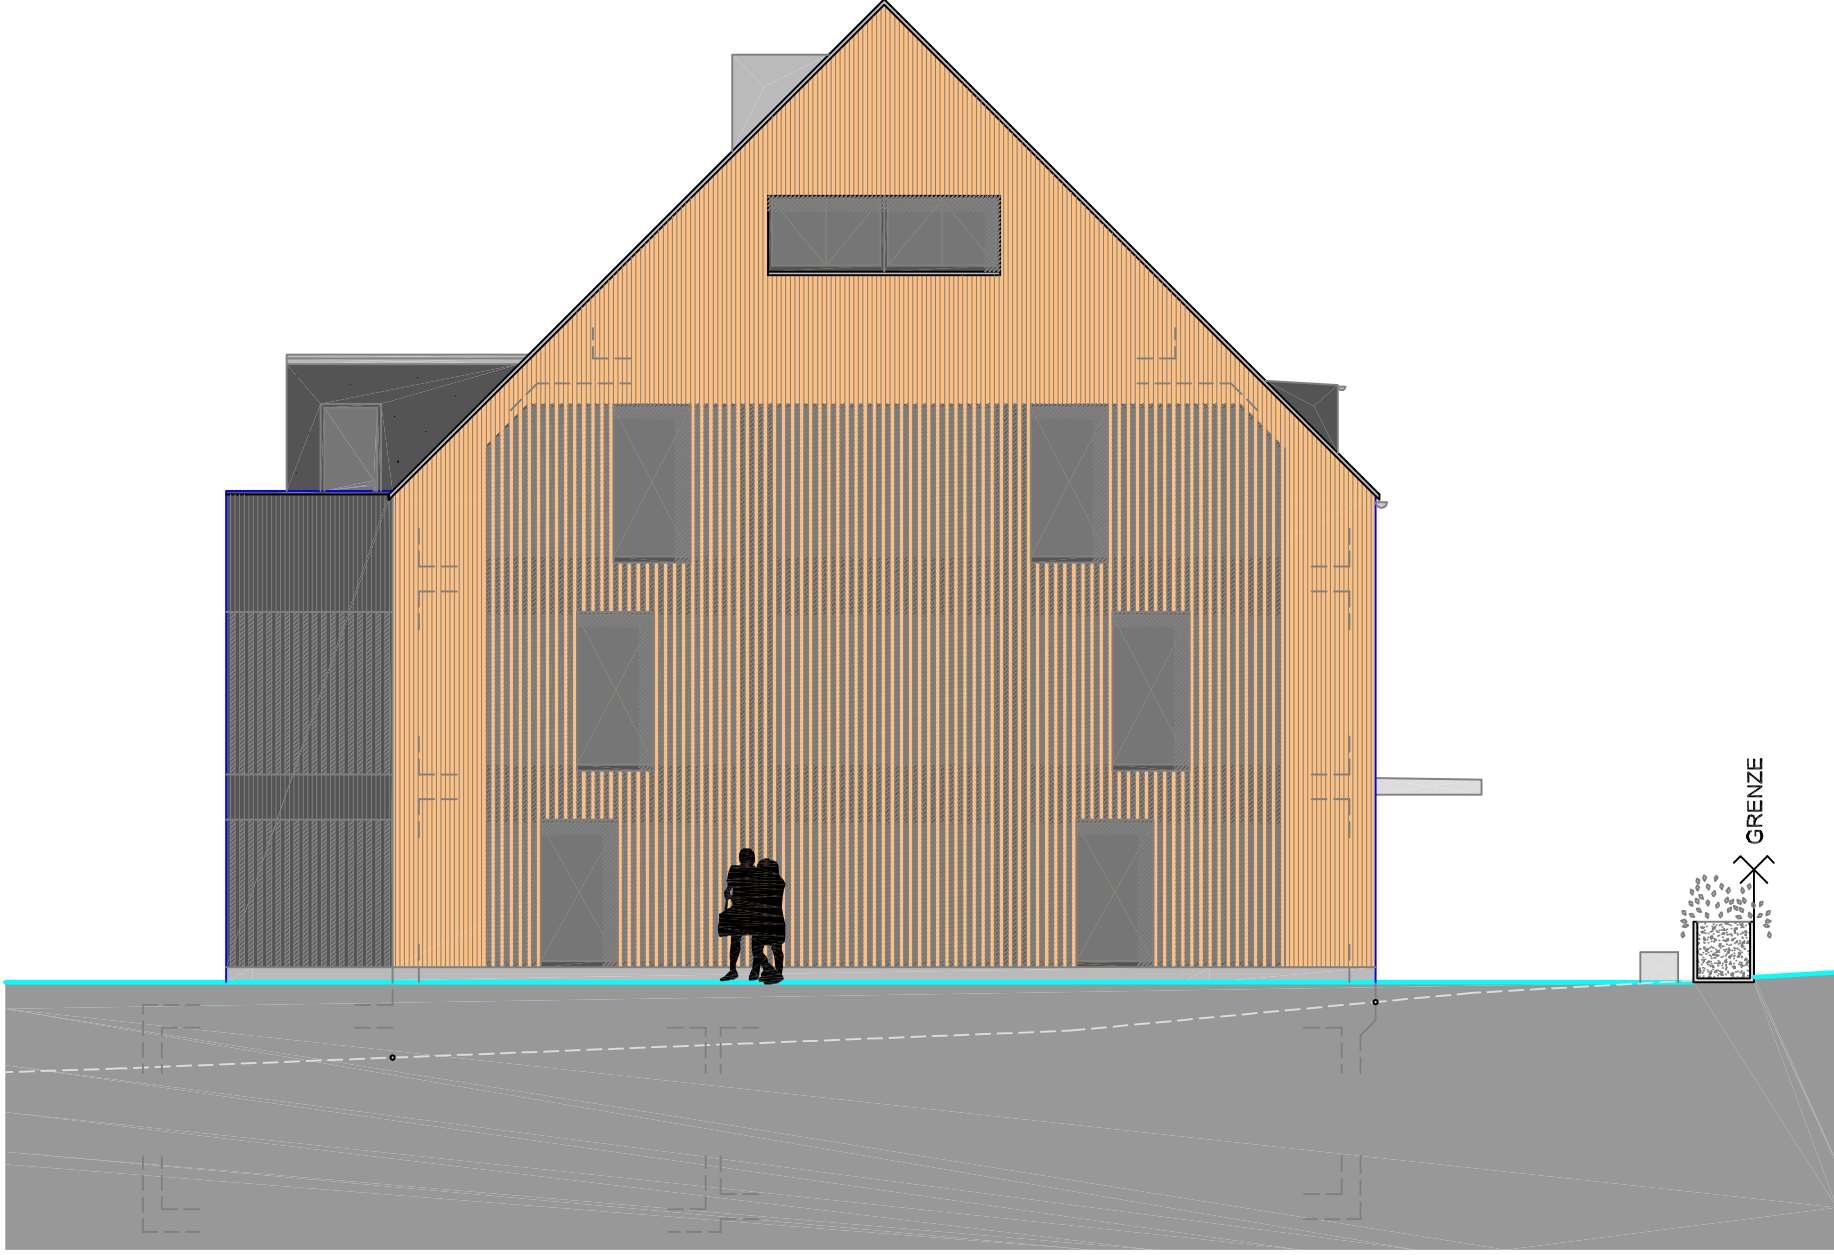

226 - NEUBAU MFH

HINTERDORFSTR., 8315 LINDAU

GUT + LUNARDI

ARCHITEKTEN ETH / HTL / SIA  
UNTERSCHNABERG, 8352 RÄTERSCHEN  
TEL. 052 363 23 28 FAX. 052 363 25 23

NORDFASSADE  
MST. 1:100

226 - NEUBAU MFH

HINTERDORFSTR., 8315 LINDAU