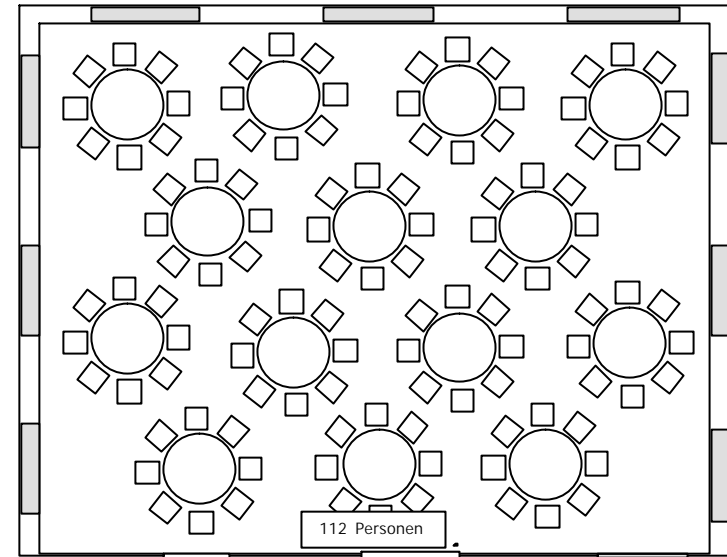

Einige Bestuhlungsvarianten im Constaffelsaal! (max. 150 Personen)
Gerne erstellen wir Ihnen einen der Personenzahl entsprechenden Tischplan

Rüdenstübl

Eingang / Entrance

Office

Rüdenstübl

Eingang / Entrance

Office

Rüdenstübl

Eingang / Entrance

Office

Rüdenstübl

Eingang / Entrance

Office

Rüdenstübli Eingang / Entrance Office