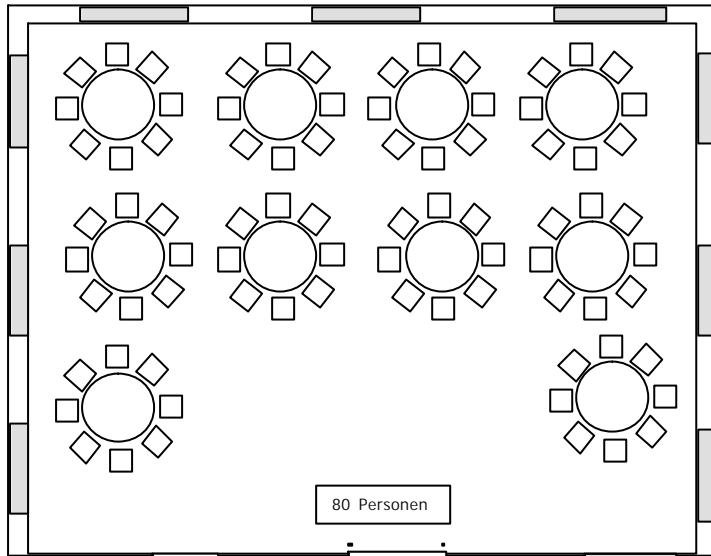

Einige Bestuhlungsvarianten im Constaffelsaal! (max. 150 Personen)
Gerne erstellen wir Ihnen einen der Personenzahl entsprechenden Tischplan

Rüdenstübl

Eingang / Entrance

Office

Rüdenstübl

Eingang / Entrance

Office

Rüdenstübl

Eingang / Entrance

Office

Rüdenstübl

Eingang / Entrance

Office

Rüdenstübli Eingang / Entrance Office