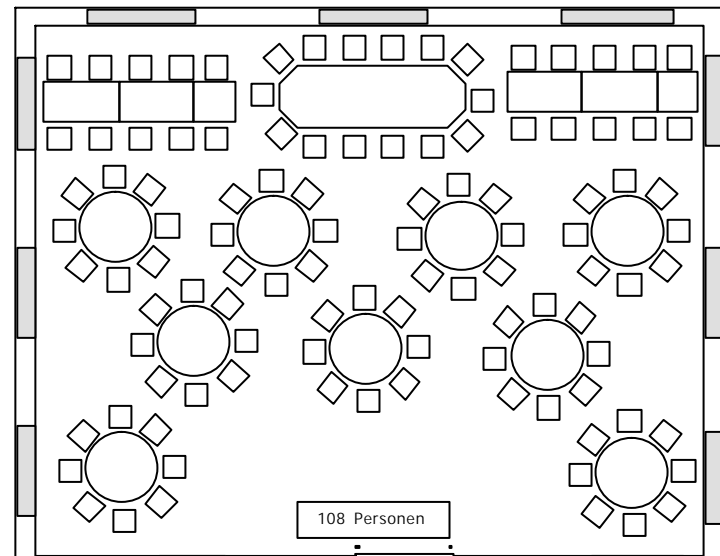

Einige Bestuhlungsvarianten im Constaffelsaal! (max. 150 Personen)
Gerne erstellen wir Ihnen einen der Personenzahl entsprechenden Tischplan

Rüdenstübl

Eingang / Entrance

Office

Rüdenstübl

Eingang / Entrance

Office

Rüdenstübl

Eingang / Entrance

Office

Rüdenstübl

Eingang / Entrance

Office

Rüdenstübli Eingang / Entrance Office