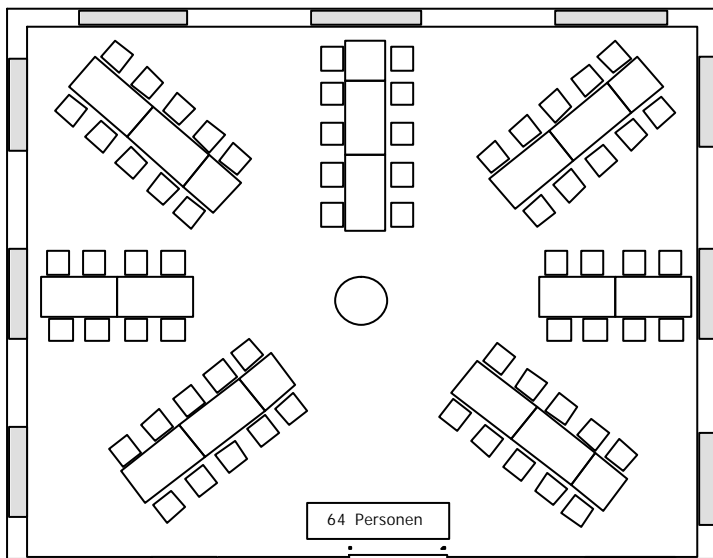

Rüdenstübli   Eingang / Entrance   Office