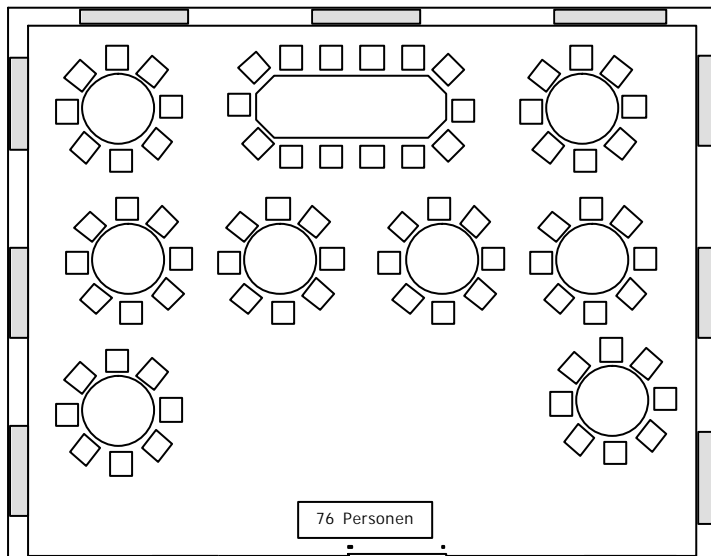

Einige Bestuhlungsvarianten im Constaffelsaal! (max. 150 Personen)
Gerne erstellen wir Ihnen einen der Personenzahl entsprechenden Tischplan

Rüdenstübl

Eingang / Entrance

Office

Rüdenstübl

Eingang / Entrance

Office

Rüdenstübl

Eingang / Entrance

Office

Rüdenstübl

Eingang / Entrance

Office

Rüdenstübli Eingang / Entrance Office