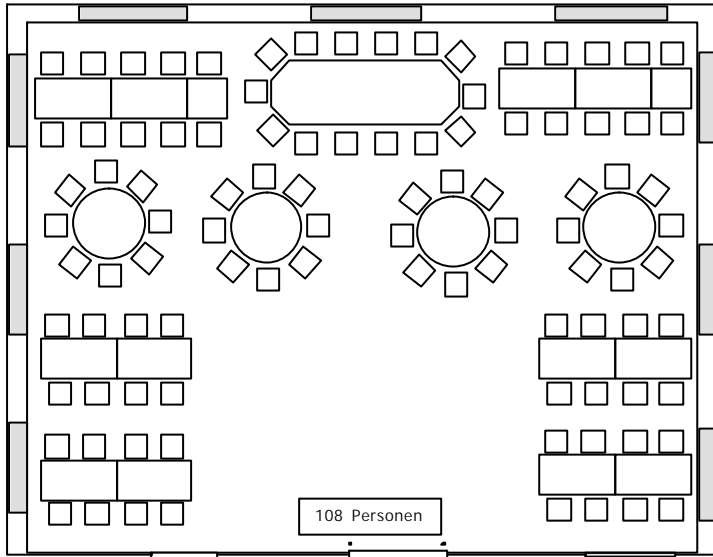

Einige Bestuhlungsvarianten im Constaffelsaal! (max. 150 Personen)
Gerne erstellen wir Ihnen einen der Personenzahl entsprechenden Tischplan

Rüdenstübl

Eingang / Entrance

Office

Rüdenstübl

Eingang / Entrance

Office

Rüdenstübl

Eingang / Entrance

Office

Rüdenstübl

Eingang / Entrance

Office

Rüdenstübli Eingang / Entrance Office