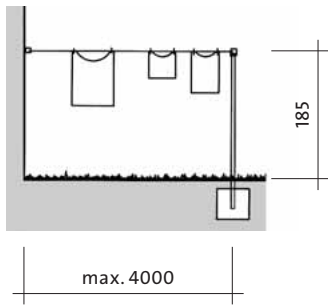

Verstellbare Halterung  
für die Deckenmontage  
Support réglable  
pour le montage au plafond  
Supporto regolabile  
per posa a soffitto

Teppichklopfstange  
Barre tape-tapis  
Tubo battitappeto

**KRÜGER**