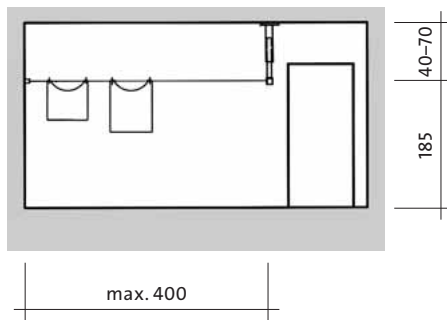

Verstellbare Halterung  
für die Deckenmontage  
Support réglable  
pour le montage au plafond  
Supporto regolabile  
per posa a soffitto

Teppichklopfstange  
Barre tape-tapis  
Tubo battitappeto

**KRÜGER**