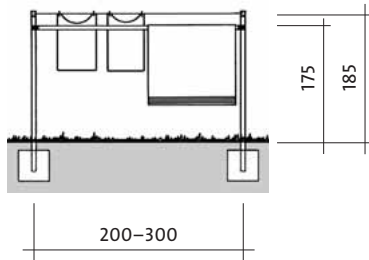

Verstellbare Halterung  
für die Deckenmontage  
Support réglable  
pour le montage au plafond  
Supporto regolabile  
per posa a soffitto

Teppichklopfstange  
Barre tape-tapis  
Tubo battitappeto

**KRÜGER**