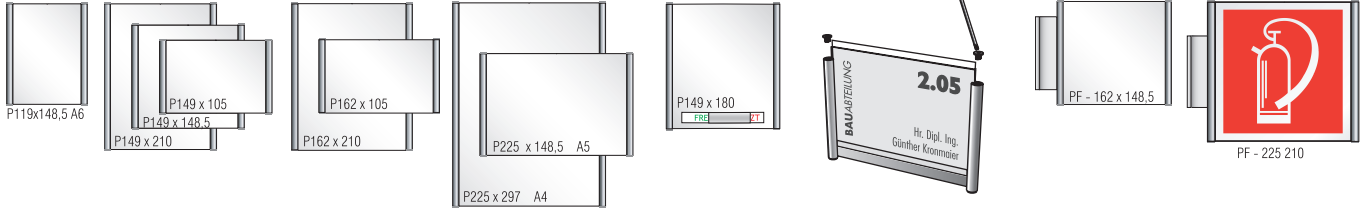

PLANO Türschilder P119, P149, P162, P225
mit 2 mm AR Abdeckgläsern, Rohrdurchmesser 9 mm

Türschilder
Frei / Besetzt

Fahnschilder
beidseitig

PLANO Infoschilder P12

Wegweiser u. Hängeschilder P12

Bodenaufsteller

PLANO Informatoren P24

PLANO Informatoren Kombi P24

PLANO Infostelen

PLANO Paneel-Hängeschilder P225

PLANO Hängeschilder P09