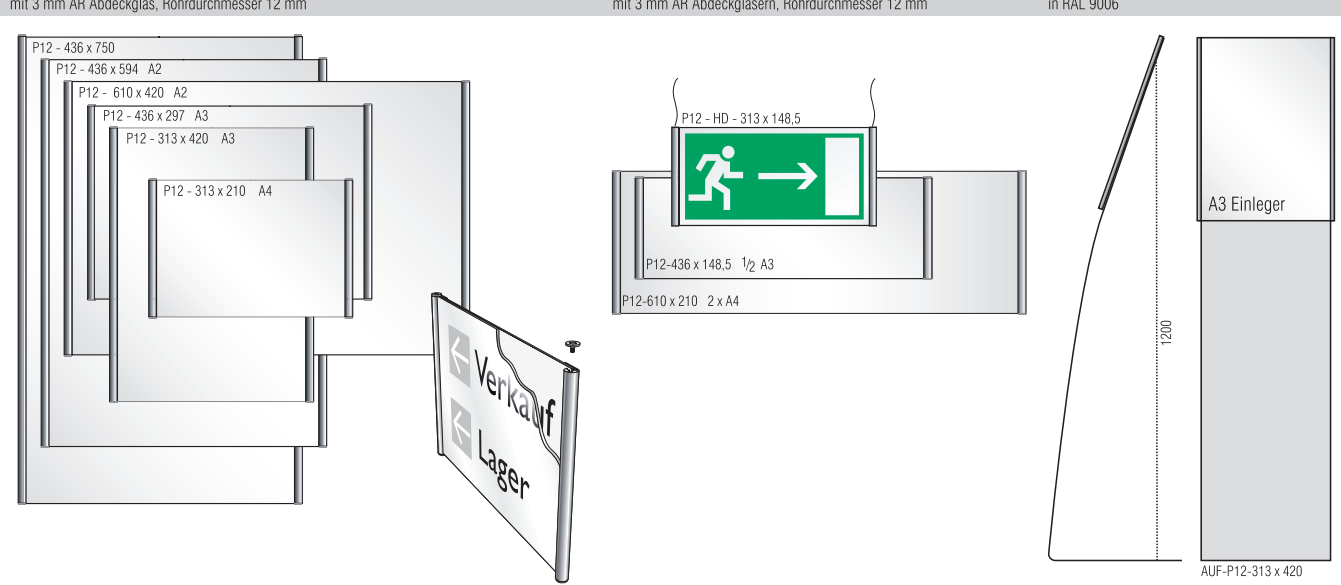

PLANO Türschilder P119, P149, P162, P225
mit 2 mm AR Abdeckgläsern, Rohrdurchmesser 9 mm

Türschilder
Frei / Besetzt

Fahnschilder
beidseitig

PLANO Infoschilder P12

Wegweiser u. Hängeschilder P12

Bodenaufsteller

PLANO Informatoren P24

PLANO Informatoren Kombi P24

PLANO Infostelen

PLANO Paneel-Hängeschilder P225

PLANO Hängeschilder P09