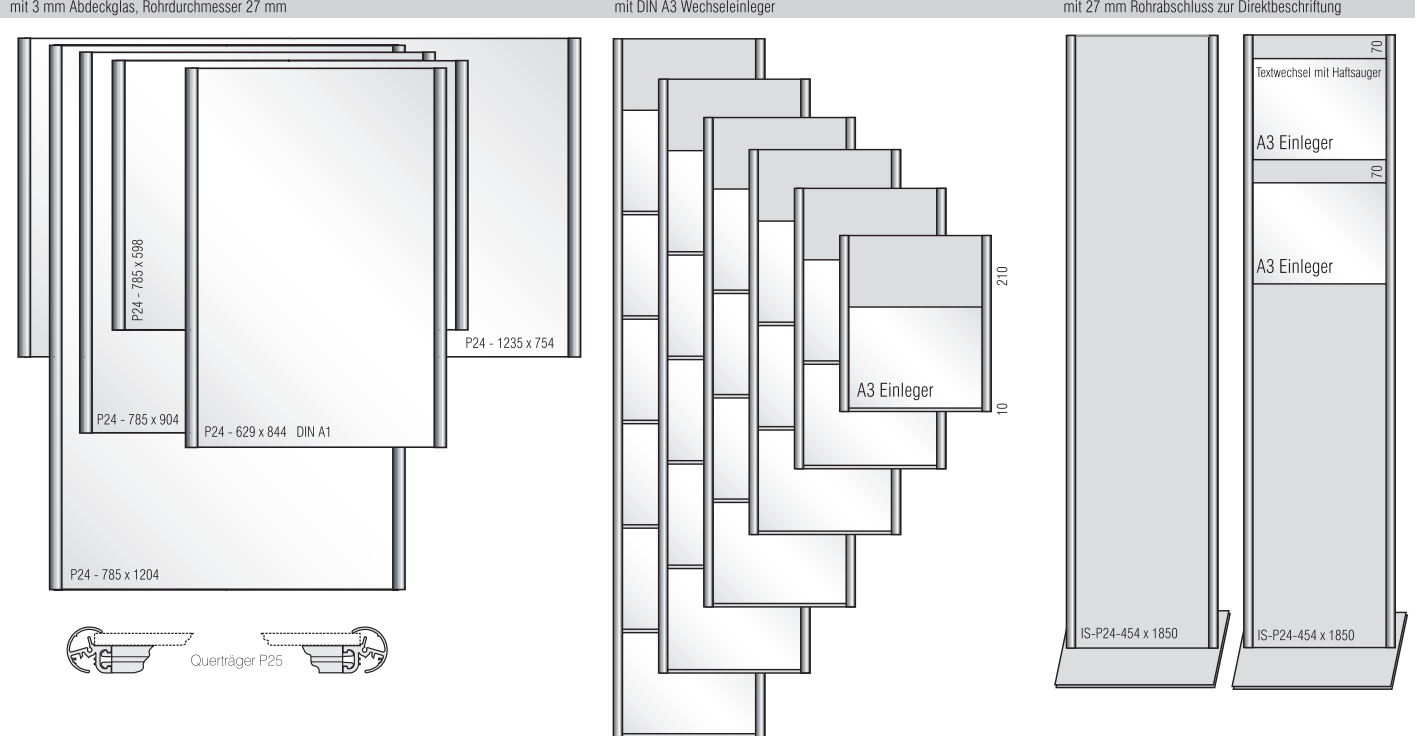

PLANO Türschilder P119, P149, P162, P225
mit 2 mm AR Abdeckgläsern, Rohrdurchmesser 9 mm

Türschilder
Frei / Besetzt

Fahnschilder
beidseitig

PLANO Infoschilder P12

Wegweiser u. Hängeschilder P12

Bodenaufsteller

PLANO Informatoren P24

PLANO Informatoren Kombi P24

PLANO Infostelen

PLANO Paneel-Hängeschilder P225

PLANO Hängeschilder P09