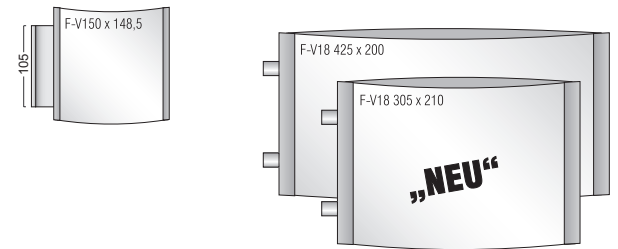

VEVO Türschilder
mit 1,5 mm AR-Abdeckglas

Zusatzschild
Frei / Besetzt

VEVO Fahnschilder
beidseitig

VEVO Infoschilder V20

VEVO Infoschilder Kombi V20

VEVO Infostelen V18

VEVO Wegweiser V20 quer

VEVO Hängeschilder V18
beidseitig