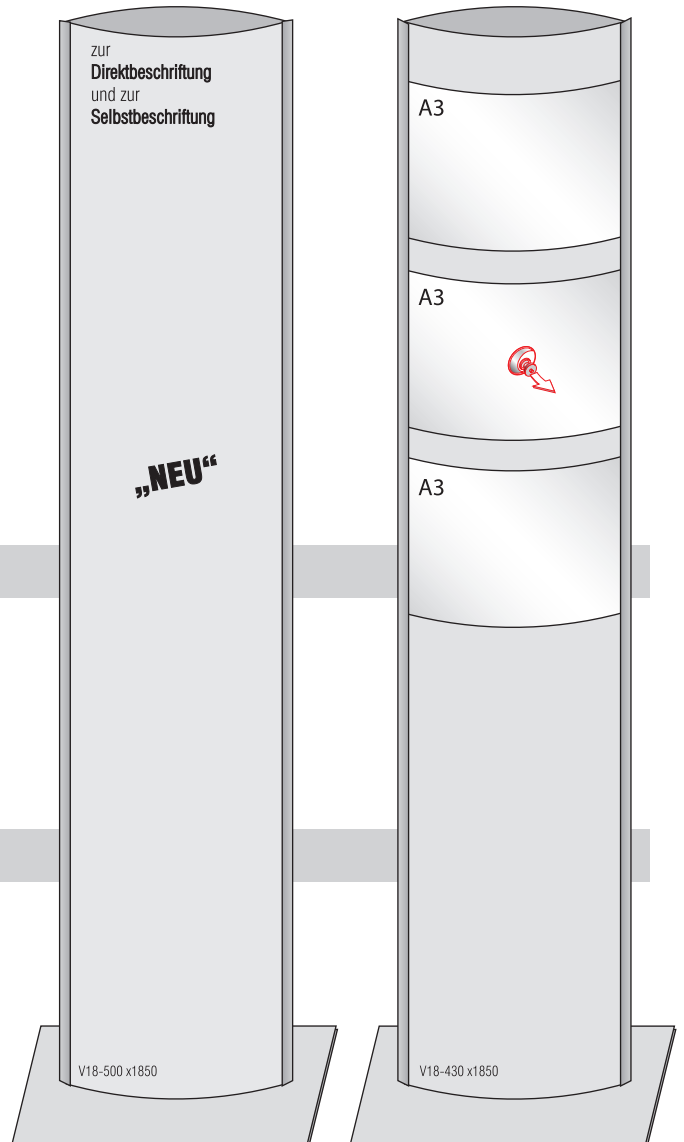

VEVO Türschilder
mit 1,5 mm AR-Abdeckglas

Zusatzschild
Frei / Besetzt

VEVO Fahnschilder
beidseitig

VEVO Infoschilder V20

VEVO Infoschilder Kombi V20

VEVO Infostelen V18

VEVO Wegweiser V20 quer

VEVO Hängeschilder V18
beidseitig