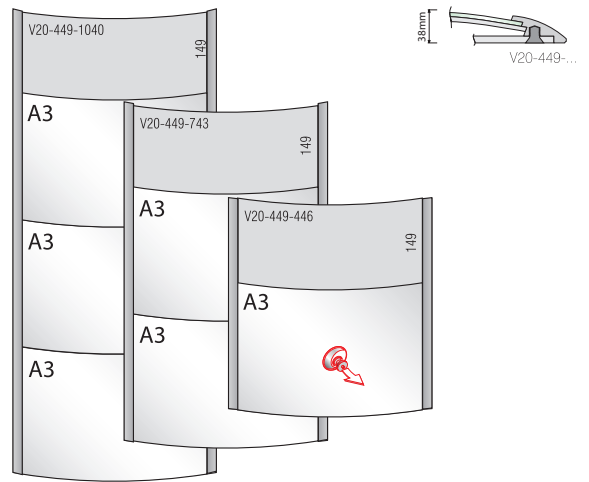

VEVO Türschilder
mit 1,5 mm AR-Abdeckglas

Zusatzschild
Frei / Besetzt

VEVO Fahnschilder
beidseitig

VEVO Infoschilder V20

VEVO Infoschilder Kombi V20

VEVO Infostelen V18

VEVO Wegweiser V20 quer

VEVO Hängeschilder V18
beidseitig