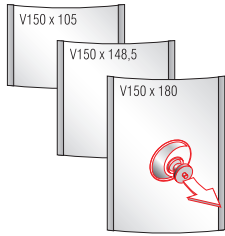

VEVO Türschilder
mit 1,5 mm AR-Abdeckglas

Zusatzschild
Frei / Besetzt

VEVO Fahnschilder
beidseitig

VEVO Infoschilder V20

VEVO Infoschilder Kombi V20

VEVO Infostelen V18

VEVO Wegweiser V20 quer

VEVO Hängeschilder V18
beidseitig