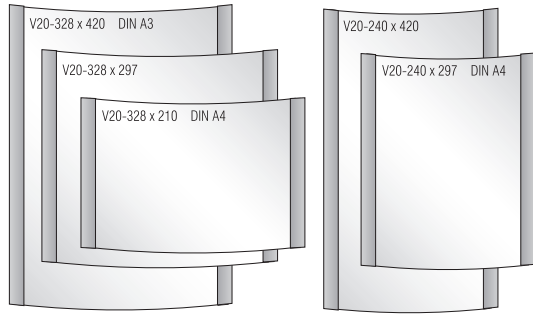

VEVO Türschilder
mit 1,5 mm AR-Abdeckglas

Zusatzschild
Frei / Besetzt

VEVO Fahnschilder
beidseitig

VEVO Infoschilder V20

VEVO Infoschilder Kombi V20

VEVO Infostelen V18

VEVO Wegweiser V20 quer

VEVO Hängeschilder V18
beidseitig