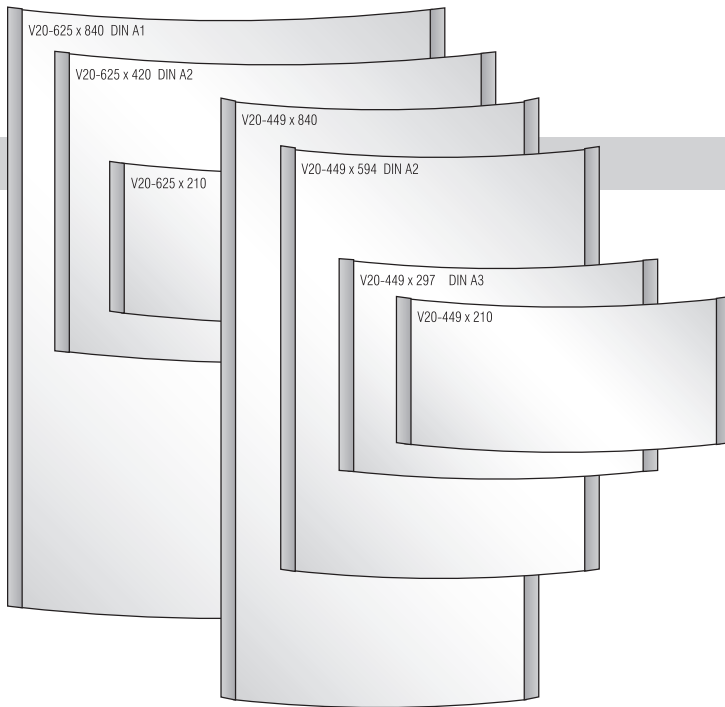

VEVO Türschilder
mit 1,5 mm AR-Abdeckglas

Zusatzschild
Frei / Besetzt

VEVO Fahnschilder
beidseitig

VEVO Infoschilder V20

VEVO Infoschilder Kombi V20

VEVO Infostelen V18

VEVO Wegweiser V20 quer

VEVO Hängeschilder V18
beidseitig