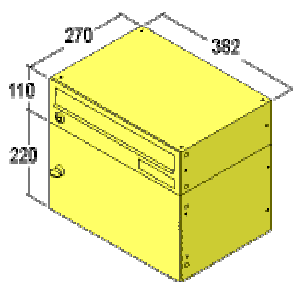

Abmessungen, Verkleidung Tetro

CH- Postnormen:

Standard Briefkasten/Depotkasten

Typ 27
 382 x 110/220 x 270 mm
 Einwurf 352 x 33 mm

Standard Briefkasten/Depotkasten

Typ 38
 300 x 110/220 x 385 mm
 Einwurf 262 x 33 mm