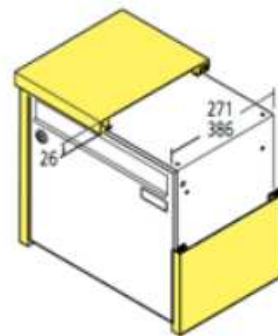

Abmessungen, Verkleidung Tetro

CH- Postnormen:

Standard Briefkasten/Depotkasten

Typ 27
 382 x 110/220 x 270 mm
 Einwurf 352 x 33 mm

Standard Briefkasten/Depotkasten

Typ 38
 300 x 110/220 x 385 mm
 Einwurf 262 x 33 mm