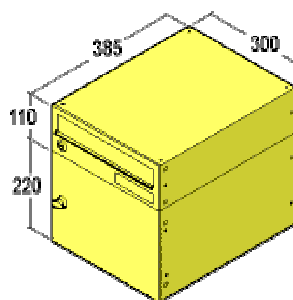

Abmessungen, Verkleidung Tetro

CH- Postnormen:

Standard Briefkasten/Depotkasten

Typ 27
 382 x 110/220 x 270 mm
 Einwurf 352 x 33 mm

Standard Briefkasten/Depotkasten

Typ 38
 300 x 110/220 x 385 mm
 Einwurf 262 x 33 mm